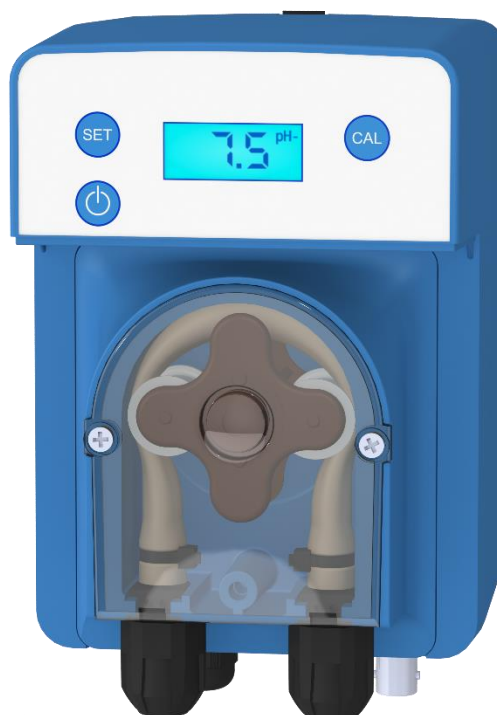

# STAR pH

Régule proportionnellement le pH- ou pH+

Bassins  
Privés

AYPO15006-

Scannez pour  
découvrir !

- Affichage direct de la valeur pH

pH

- Dosage silencieux grâce à la technologie de son moteur
- Personnalisation possible

## SIMPLE

- Utilisation optimale: une fonction par bouton.
- Affichage en clair du pH et des messages.
- Sélection du dosage pH + ou pH-.
- Adapté aux bassins privés jusqu'à 120m<sup>3</sup>.

## SÉCURISÉ

- La pompe s'arrête de doser si le pH est trop bas ou trop haut et affiche l'état de la sonde après le calibrage.