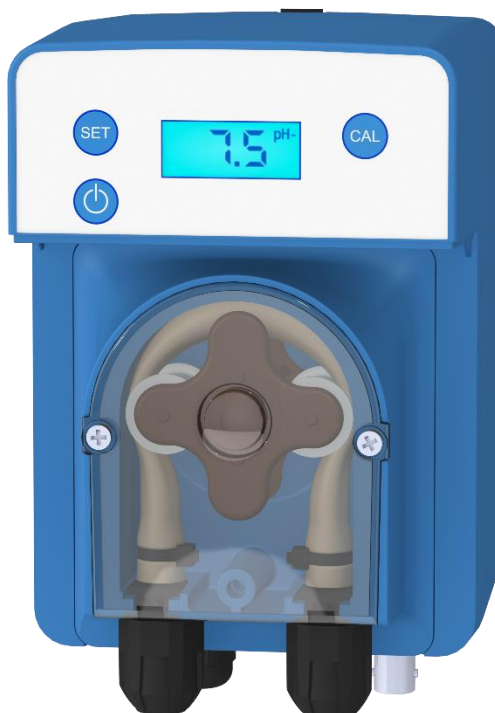

# STAR pH

Controleert pH- of pH+ proportioneel.

Privé  
zwembaden

AYPO15006-

Scannen en ontdekken

- Directe weergave van de pH-waarde

pH

- Geluidsarme dosering dankzij motortechnologie
- Mogelijkheid tot personalisatie

## EENVOUDIG

- Optimaal gebruik: één functie per knop.
- Duidelijke weergave van pH-waarde en meldingen.
- Selectie van pH + of pH- dosering.
- Geschikt voor privé-zwembaden tot 120 m<sup>3</sup>.

## VERZEKERING

- De pomp stopt de dosering als de pH te laag of te hoog is en toont de status van de sonde na kalibratie.