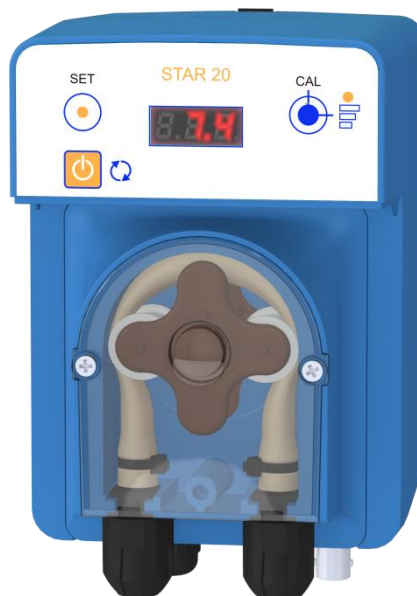

# STAR 20 pH

Régule proportionnellement le pH-

Bassins  
Privés

AYPO15043

Scannez pour  
découvrir !

- Affichage direct de la valeur pH

pH

- Dosage silencieux grâce à la technologie de son moteur

## SIMPLE

- Utilisation optimale: une fonction par bouton.
- Affichage en clair du pH et des messages.
- Dosage du pH- .
- Adapté aux bassins privés jusqu'à 120m<sup>3</sup>.

## SÉCURISÉ

- La pompe s'arrête de doser si le pH est trop bas ou trop haut et affiche l'état de la sonde après le calibrage.