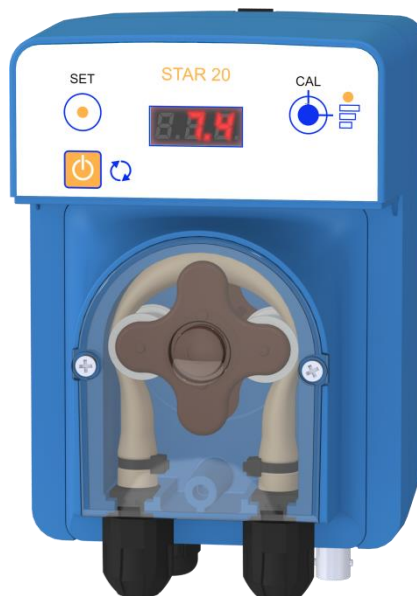

# STAR 20 pH

Regola proporzionalmente il valore del pH

Piscinas  
Privadas

AYPO15043

Scansione per scoprire

- Visualizzazione diretta del valore del pH.

pH

- Dosaggio silenzioso grazie alla tecnologia del motore
- Possibilità di personalizzazione

## SEMPLICE

- Utilizzo ottimale: una funzione per pulsante.
- Visualizzazione chiara del pH e dei messaggi.
- Dosaggio del pH-
- Adatto per piscine private fino a 120m<sup>3</sup>.

## ASSICURAZIONE

- La pompa interrompe il dosaggio se il pH è troppo basso o troppo alto e visualizza lo stato della sonda dopo la calibrazione.