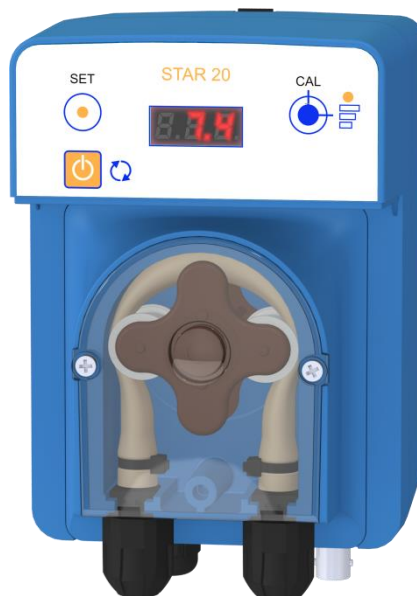

STAR 20 pH

Regelt proportioneel de pH-waarde

Privé
zwembaden

AYPO15043

Scannen en ontdekken

- Directe weergave van de pH-waarde.

pH

- Geluidsarme dosering dankzij motortechnologie
- Mogelijkheid tot personalisatie

EENVOUDIG

- Optimaal gebruik: één functie per knop.
- Duidelijke weergave van pH-waarde en meldingen.
- pH-dosering
- Geschikt voor privé-zwembaden tot 120 m³.

VERZEKERING

- De pomp stopt de dosering als de pH te laag of te hoog is en toont de status van de sonde na kalibratie.