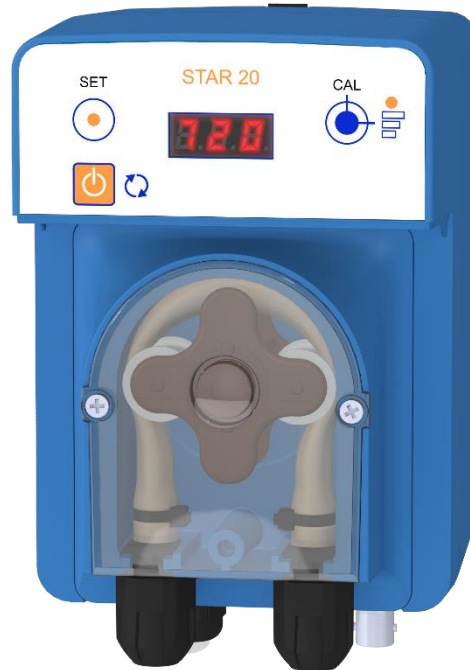

# STAR 20 Rx LED

Regula proporcionalmente el cloro (mV)

Piscinas  
Privadas

AYPO15044

Escanear para descubrir

- Visualización directa del valor Redox

- Dosificación silenciosa gracias a su tecnología de motor

## SIMPLE

- Uso óptimo: una función por botón.
- Visualización del valor Redox en mV (cloro) y mensajes
- Adecuado para piscinas privadas de hasta 60 m<sup>3</sup>.

## SEGURO

- La bomba interrumpe la dosificación si el valor Redox es demasiado bajo o demasiado alto y muestra el estado de la sonda después del calibrado.