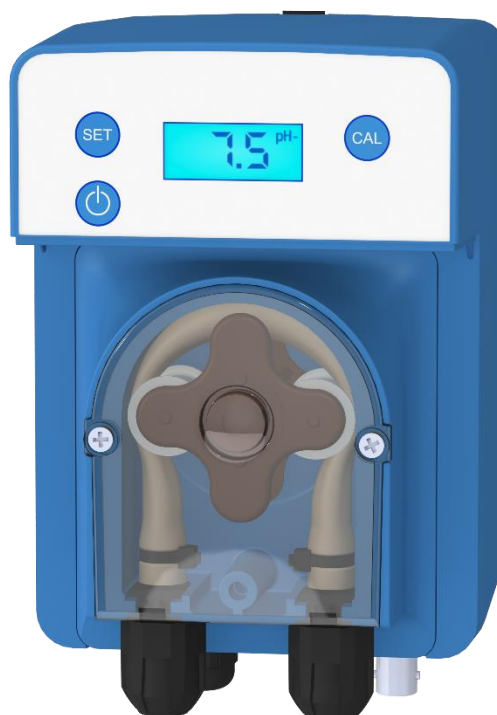

STAR pH

Controleert pH- of pH+ proportioneel.

Privé
zwembaden

AYPO15006-

Scannen en ontdekken

- Directe weergave van de pH-waarde

pH

- Geluidsarme dosering dankzij motortechnologie
- Mogelijkheid tot personalisatie

EENVOUDIG

- Optimaal gebruik: één functie per knop.
- Duidelijke weergave van pH-waarde en meldingen.
- Selectie van pH + of pH- dosering.
- Geschikt voor privé-zwembaden tot 120 m³.

VERZEKERING

- De pomp stopt de dosering als de pH te laag of te hoog is en toont de status van de sonde na kalibratie.