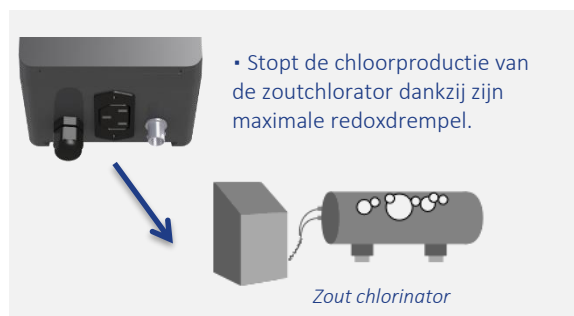

Zout chlorinator

Optimale dosering:

Controle van de zoutchloreerder om overchlorering te voorkomen. Onderhoud van de installatie (bar cover, rolluik of liner).