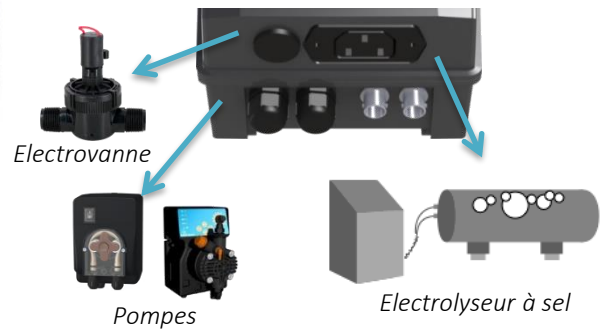

• Affichage direct de la valeur du pH et de la valeur Redox en mV (chlore)

pH **Rx** Cl/mV

• Dosage du pH : l'appareil active la pompe intégrée

• Dosage du chlore : l'appareil active une pompe, un électrolyseur branché sur la prise du coffret ou une électrovanne.

INNOVANT

- Le PROpilot pH[®] régule simultanément le pH et le chlore*
- Il affiche simultanément la valeur redox (taux de chlore) et la valeur du pH.
- Sondes protégées contre les courants électriques induits dans l'eau.

SÉCURISÉ

- Alarme volumétrique évitant toute vidange du bidon de produit chimique.
- Dose proportionnellement à la demande en pH et chlore.

COMPLET

- Livré avec un kit complet pour une installation simple et rapide :

Porte-Sonde 2 en 1

x 2

- Un seul point pour la mesure et l'injection.
- Sonde 100% protégée par le tube du Porte Sonde.
- S'adapte aux DN50 et DN63.
- Un bouchon d'hivernage remplace la sonde dans le Porte sonde.
- Montage horizontal ou vertical.