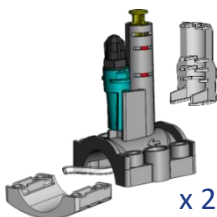

SÉCURISÉ

- Alarme volumétrique évitant toute vidange du bidon de produit chimique.
- Dose proportionnellement à la demande en pH et chlore.

COMPLET

- Livré avec un kit complet pour une installation simple et rapide :

Porte-Sonde 2 en 1

x 2

- Un seul point pour la mesure et l'injection.
- Sonde 100% protégée par le tube du Porte Sonde.
- S'adapte aux DN50 et DN63.
- Un bouchon d'hivernage remplace la sonde dans le Porte sonde.
- Montage horizontal ou vertical.