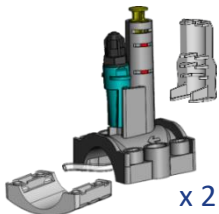

2in1 sondehouder

- Eén enkel meet- en injectiepunt.
- Sonde 100% beschermd door de sondebuis.
- Geschikt voor DN50 en DN63.
- Een winterstop vervangt de sonde in de sondehouder.
- Horizontale of verticale montage.