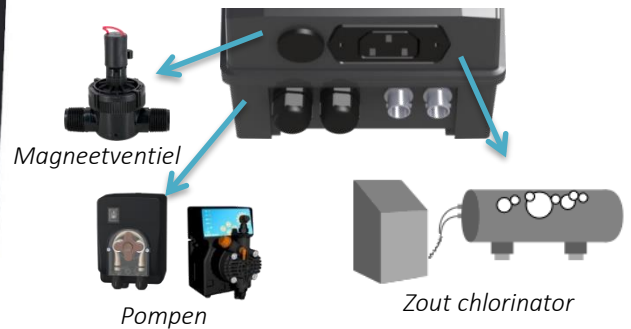

- Directe weergave van pH-waarde en redoxwaarde in mV (chloor)

pH

Rx
Cl/mV

- pH-dosering: het apparaat activeert de geïntegreerde pomp

- Chlordosering: Das Gerät aktiviert eine Pumpe, einen an die Steckdose angeschlossenen Elektrolyseur oder ein Magnetventil.

INNOVATIEF

- De PROpilot pH[®] regelt tegelijkertijd de pH-waarde en het chloor*.
- Het geeft tegelijkertijd de redoxwaarde (chloorgehalte) en de pH-waarde weer.
- De sondes zijn beschermd tegen elektrische stromen in het water.

VERZEKERING

- Volumetrisch alarm om het legen van de chemicaliëncontainer te voorkomen.
- De dosering is evenredig met de pH-waarde en de chloorbehoefte.

VOLLEDIG

- Inclusief een complete kit voor een snelle en eenvoudige installatie:

2in1 sondehouder

- Eén enkel meet- en injectiepunt.
- Sonde 100% beschermd door de sondebuis.
- Geschikt voor DN50 en DN63.
- Een winterstop vervangt de sonde in de sondehouder.
- Horizontale of verticale montage.