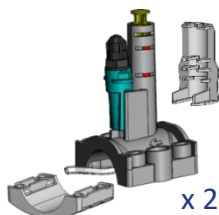

SEGURO

- Alarme volumétrico para evitar o esvaziamento do contentor de produtos químicos.
- Dosagem proporcional ao pH e às necessidades de cloro.

COMPLETO

- Inclui um kit completo para uma instalação rápida e fácil:

Suporte de sonda 2 em 1

x 2

- Ponto único de medição e injeção.
- Sonda 100% protegida pelo tubo da sonda.
- Adapta-se a DN50 e DN63.
- Um tampão de invernada substitui a sonda no suporte da sonda.
- Montagem horizontal ou vertical.