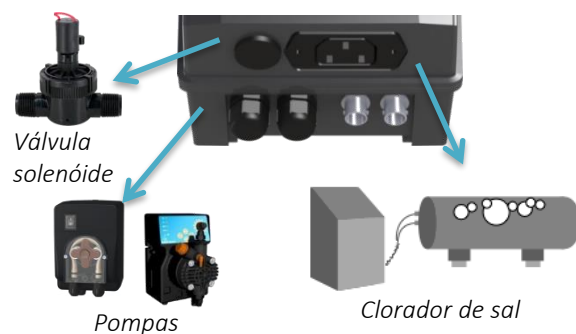

- Indicação directa do valor de pH e valor Redox em mV (cloro)

pH

Rx
Cl/mV

- Dosagem de pH: o dispositivo activa a bomba integrada

- Dosagem de cloro: o dispositivo activa uma bomba, um electrolisador ligado à tomada da caixa ou uma válvula solenóide..

INOVADOR

- O PROpilot pH[®] regula simultaneamente o pH e o cloro*.
- Apresenta simultaneamente o valor redox (teor de cloro) e o valor de pH.
- Sondas protegidas contra correntes eléctricas induzidas na água.

SEGURO

- Alarme volumétrico para evitar o esvaziamento do contentor de produtos químicos.
- Dosagem proporcional ao pH e às necessidades de cloro.

COMPLETO

- Inclui um kit completo para uma instalação rápida e fácil:

Suporte de sonda 2 em 1

x 2

- Ponto único de medição e injeção.
- Sonda 100% protegida pelo tubo da sonda.
- Adapta-se a DN50 e DN63.
- Um tampão de invernada substitui a sonda no suporte da sonda.
- Montagem horizontal ou vertical.