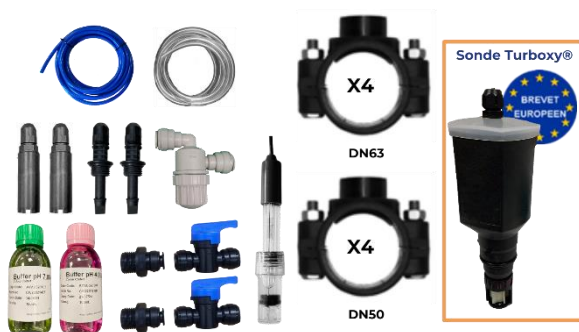

VOLLEDIG

- Inclusief een complete kit voor een snelle en eenvoudige installatie:

AvadyConnect® webinterface

Door de optionele AVADYCONNECT® COMMUNICATION KIT te installeren, maakt dit apparaat het op afstand opvragen en controleren van zwembadgegevens mogelijk.

VOORDELEN Eén enkel paneel om het onderhoud van al uw zwembaden te beheren. Wijzig de instellingen van de unit op afstand, ontvang waarschuwingen voor een laag productniveau, historische gegevens en grafieken...

Ontdek de webinterface op www.avadyconnect.com ; ID en wachtwoord : demo

AYAC100524

AVADY POOL | 9 Chaussée Jules César · Bât 2 Porte 221 B · 95520 OSNY · France

Tel : +33 (0)1 34 48 16 03 | contact@avadypool.com | www.avadypool.com

Het is de verantwoordelijkheid van de gebruiker ervoor te zorgen dat deze producten aan zijn behoeften voldoen.