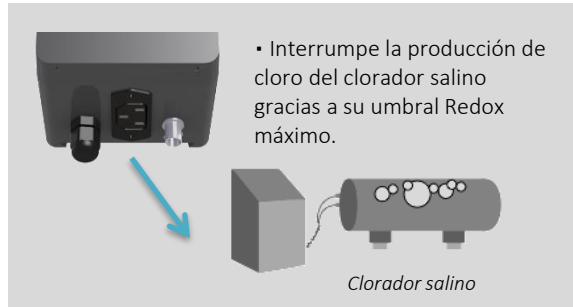

COMPLET

- Incluye un kit completo para una instalación rápida y sencilla:

GARANTÍA

- Dispositivo: 2 años de garantía.