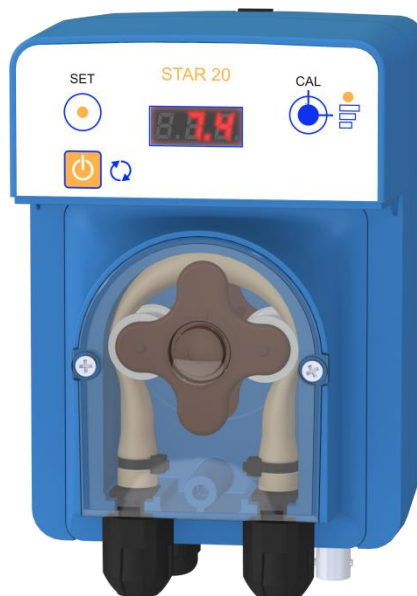

# STAR 20 pH

Regula proporcionalmente el valor del pH

Piscinas  
Privadas

AYPO15043

Escanear para descubrir

- Visualización directa del valor de pH.

- Dosificación silenciosa gracias a su tecnología de motor

## SIMPLE

- Uso óptimo: una función por botón.
- Visualización clara del pH y los mensajes.
- Dosificación del pH-
- Adecuado para piscinas privadas de hasta 120m<sup>3</sup>.

## SEGURO

- La bomba interrumpe la dosificación si el pH es demasiado bajo o demasiado alto y muestra el estado de la sonda tras la calibración.