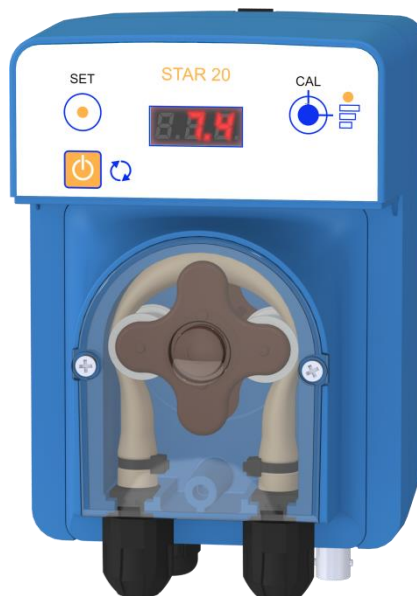

STAR 20 pH

Regola proporzionalmente il valore del pH

Piscinas
Privadas

AYPO15043

Scansione per scoprire

- Visualizzazione diretta del valore del pH.

pH

- Dosaggio silenzioso grazie alla tecnologia del motore
- Possibilità di personalizzazione

SEMPLICE

- Utilizzo ottimale: una funzione per pulsante.
- Visualizzazione chiara del pH e dei messaggi.
- Dosaggio del pH-
- Adatto per piscine private fino a 120m³.

ASSICURAZIONE

- La pompa interrompe il dosaggio se il pH è troppo basso o troppo alto e visualizza lo stato della sonda dopo la calibrazione.