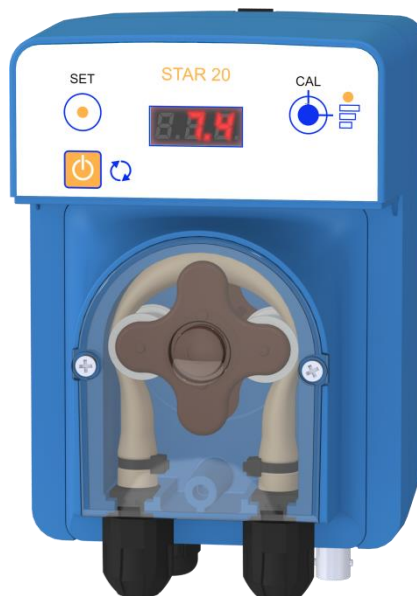

# STAR 20 pH

Regelt proportioneel de pH-waarde

Privé  
zwembaden

AYPO15043

Scannen en ontdekken

- Directe weergave van de pH-waarde.

pH

- Geluidsarme dosering dankzij motortechnologie
- Mogelijkheid tot personalisatie

## EENVOUDIG

- Optimaal gebruik: één functie per knop.
- Duidelijke weergave van pH-waarde en meldingen.
- pH-dosering
- Geschikt voor privé-zwembaden tot 120 m<sup>3</sup>.

## VERZEKERING

- De pomp stopt de dosering als de pH te laag of te hoog is en toont de status van de sonde na kalibratie.