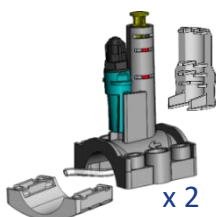

- Ponto único de medição e injeção
- Sonda 100% protegida pelo tubo da sonda.
- Adapta-se a DN50 e DN63.
- Um tampão de inverno substitui a sonda no suporte da sonda. Montagem horizontal ou vertical...