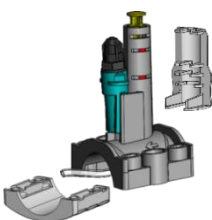

INNOVATIEF

- De DUO pH Turboxy regelt gelijktijdig de pH-waarde(*) en het chloorgehalte.
- Toont tegelijkertijd de Cl-waarde (chloorgehalte in mg/L), de pH-waarde en van de temperatuur.
- De sondes zijn beschermd tegen geïnduceerde elektrische stromen in het water.

* onverenigbaar met zoutzuur

VERZEKERING

- Volumetrisch alarm om het legen van de chemicaliëncontainer te voorkomen.
- Dosering in verhouding tot de pH-waarde en de chloorbehoefte.
- Aansluiting voor pH- en chloorsensoren aan het einde van de tank.
- Geïntegreerde stromingsschakelaar op de Turboxy-sonde.

VOLLEDIG

- Inclusief een complete kit voor een snelle en eenvoudige installatie:

Sondehouder2 in 1

- Eén enkel meet- en injectiepunt.
- Sonde 100% beschermd door de sondebuis.
- Geschikt voor DN50 en DN63
- Een overwinteringsplug vervangt de sonde in de sondehouder.
- Horizontale of verticale montage.

GARANTIE

- Eenheid : 2 jaar : 1 jaar.

AANBEVELINGEN VOOR INSTALLATIE

- Installatie in horizontale leidingen DN50.
- Debiet van de filterpomp minimaal 5 m³/h en maximaal 12 m³/h bij inline-installatie:
 - Voor een debiet < 8m³/h: Installatie van de TBX afstandsbediening (10000020).
 - Voor debiet > 12 m³/h: Bypass installatie.
- Boven 30°C gebruikt u een turbine B10 (10000019).
- Compatibel met water tot 40 ppm stabilisator.